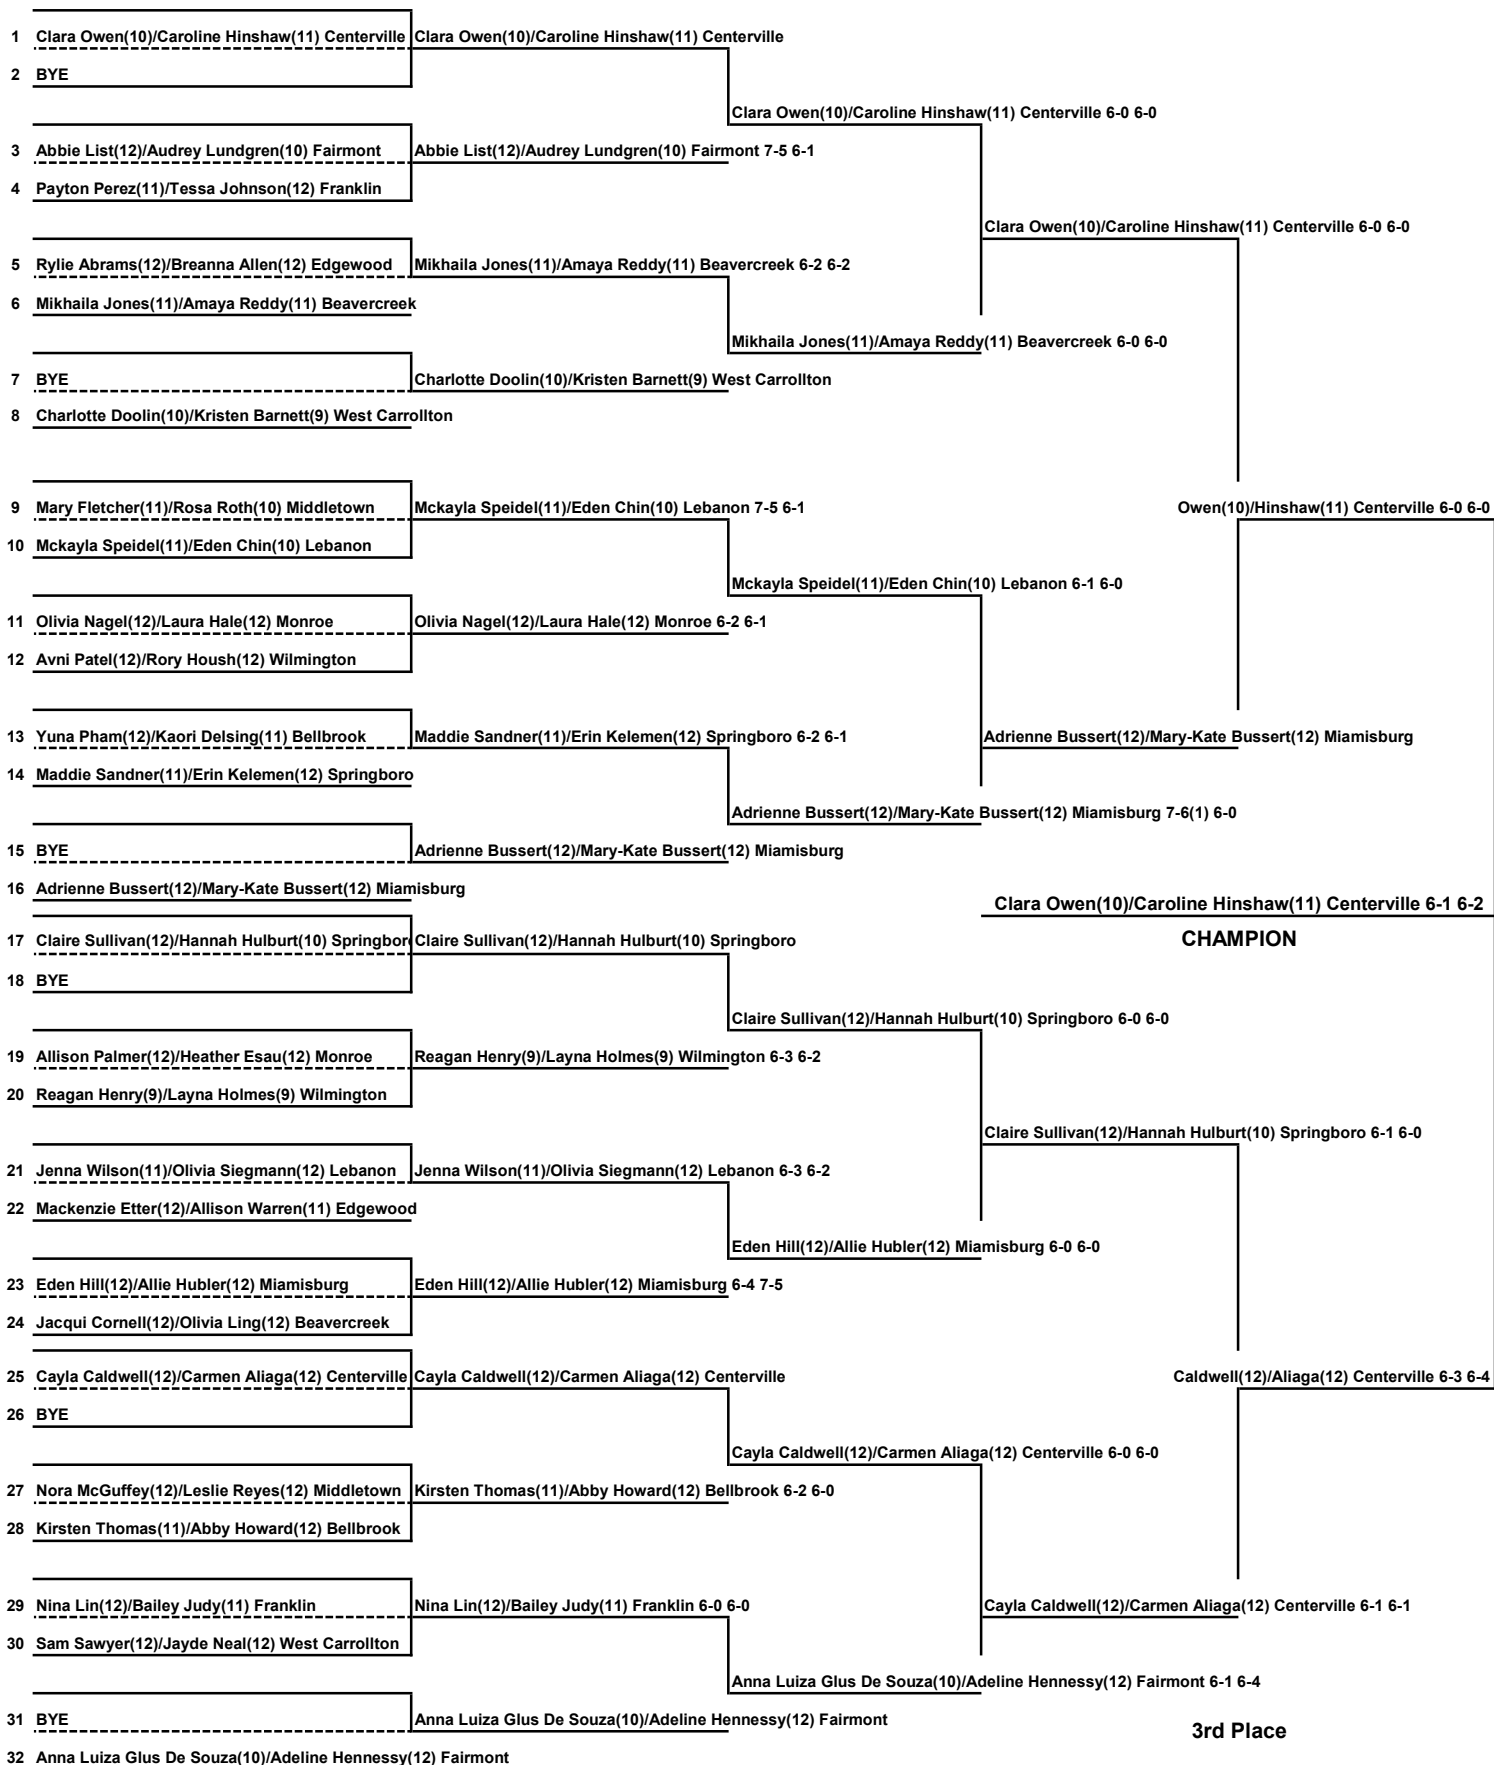

2021 D1 DOUBLES SOUTHWEST DISTRICT CENTERVILLE SECTIONAL, OCT 5 & 6

SEEDS

- 1 Clara Owen(10)/Caroline Hinshaw(11) Centerville
- 2 Cayla Caldwell(12)/Carmen Aliaga(12) Centerville
- 3 Claire Sullivan(12)/Hannah Hulburt(10) Springboro
- 4 Adrienne Bussert(12)/Mary-Kate Bussert(12) Miamisburg

Adrienne Bussert(12)/Mary-Kate Bussert(12) Miamisburg vs Sullivan(12)/Hulburt(10) Springboro → Sullivan(12)/Hulburt(10) Springboro 6-0 7-5