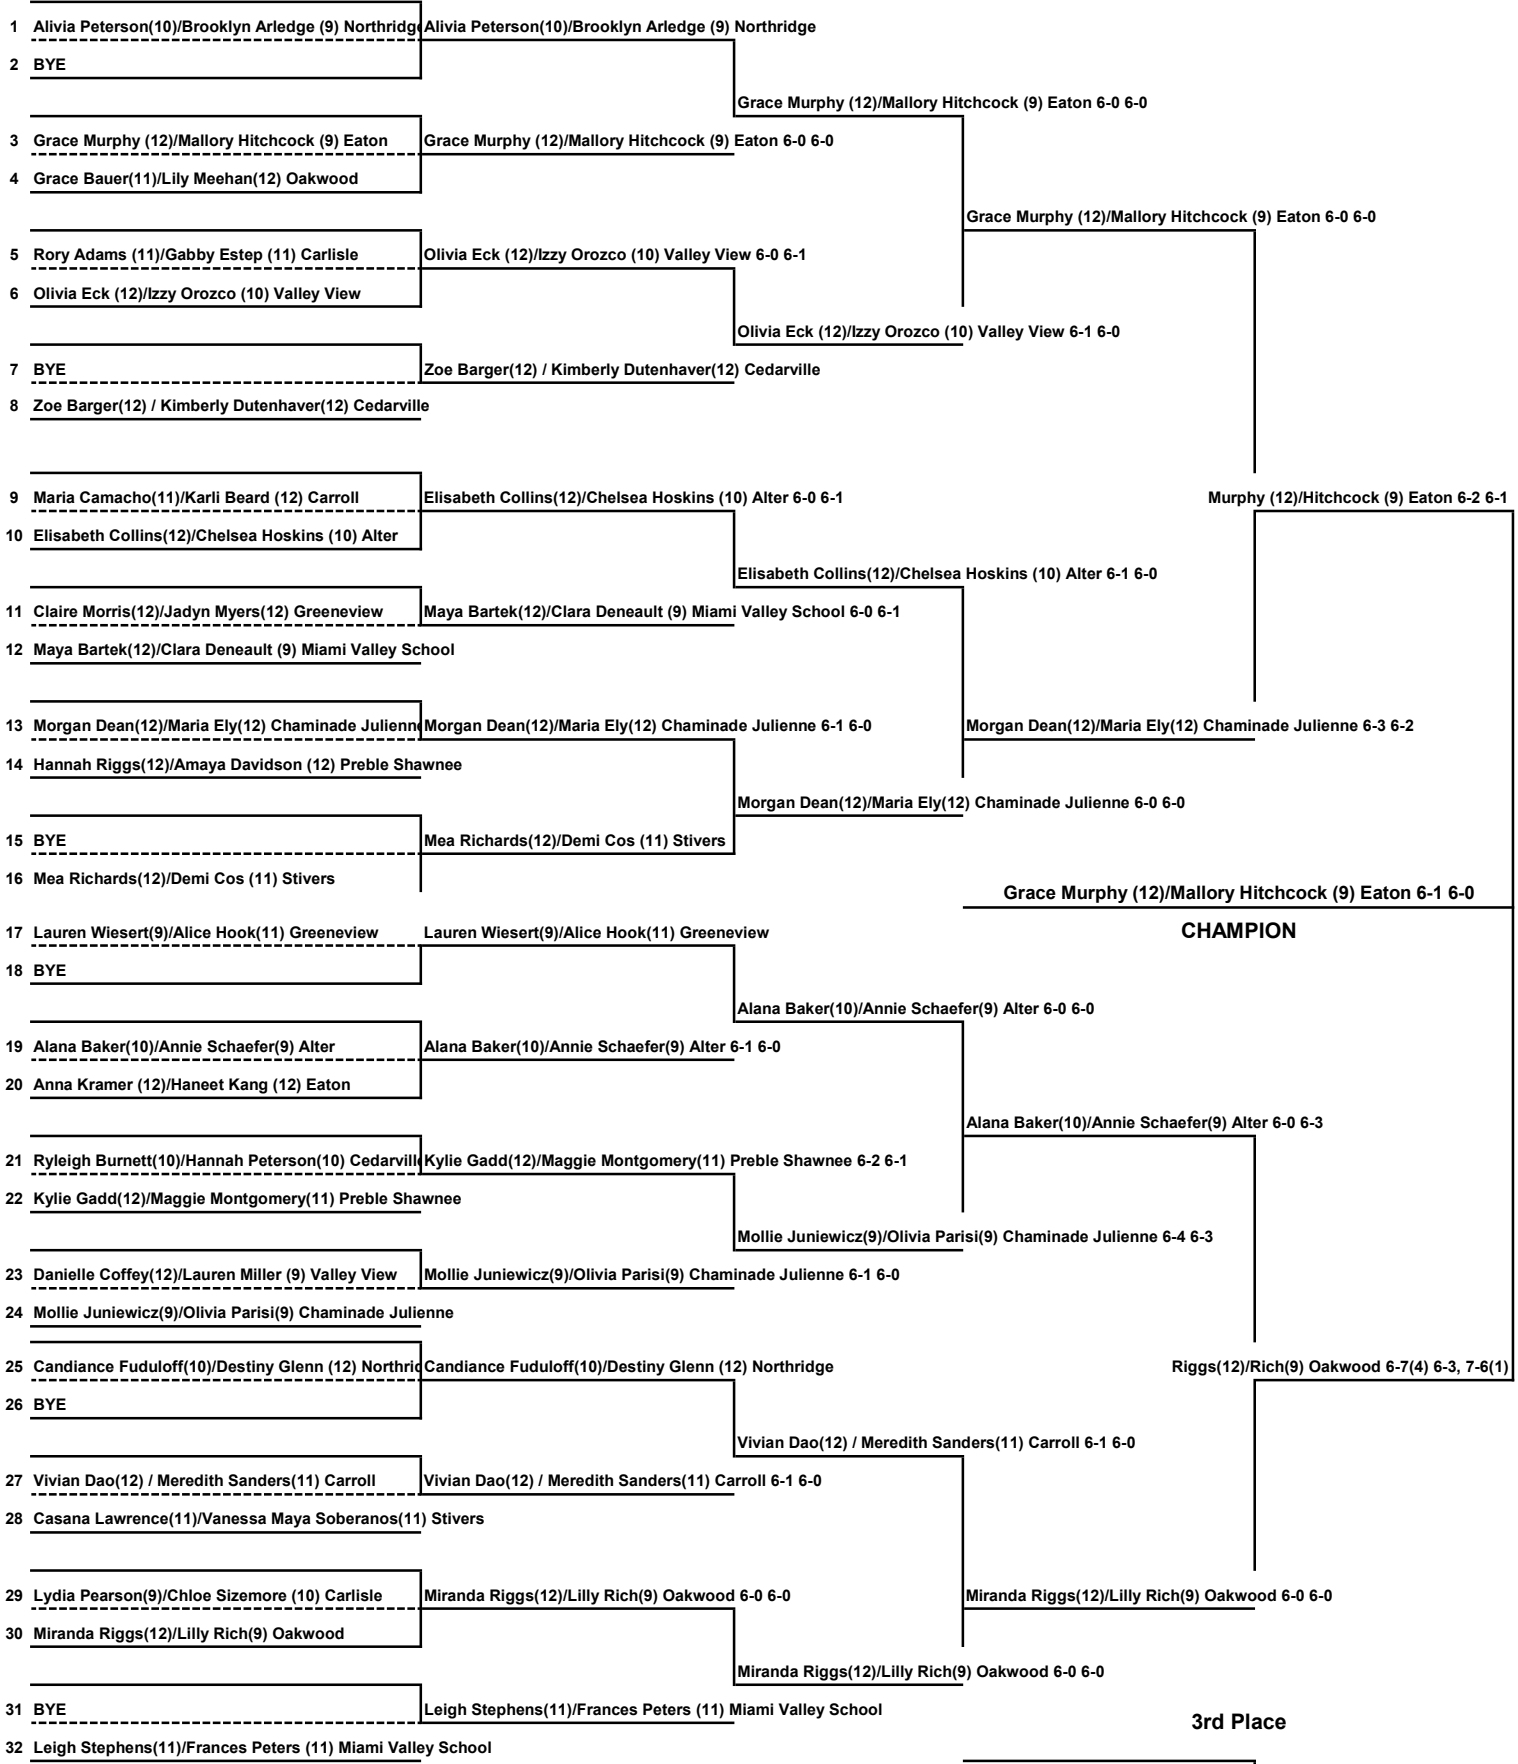

2021 D2 DOUBLES SOUTHWEST DISTRICT CENTERVILLE SECTIONAL, OCT 4 & 6

1	<u>Grace Murphy (12)/Mallory Hitchcock (9) Eaton</u>	<u>Morgan Dean(12)/Maria Ely(12) C.J</u>	<u>Dean(12)/Ely(12) C.J 6-4 7-6(3)</u>
2	<u>Alana Baker(10)/Annie Schaefer(9) Alter</u>	<u>Alana Baker(10)/Annie Schaefer(9) Alter</u>	
3	<u>Miranda Riggs(12)/Lilly Rich(9) Oakwood</u>		
4	<u>Morgan Dean(12)/Maria Ely(12) Chaminade Julienne</u>		