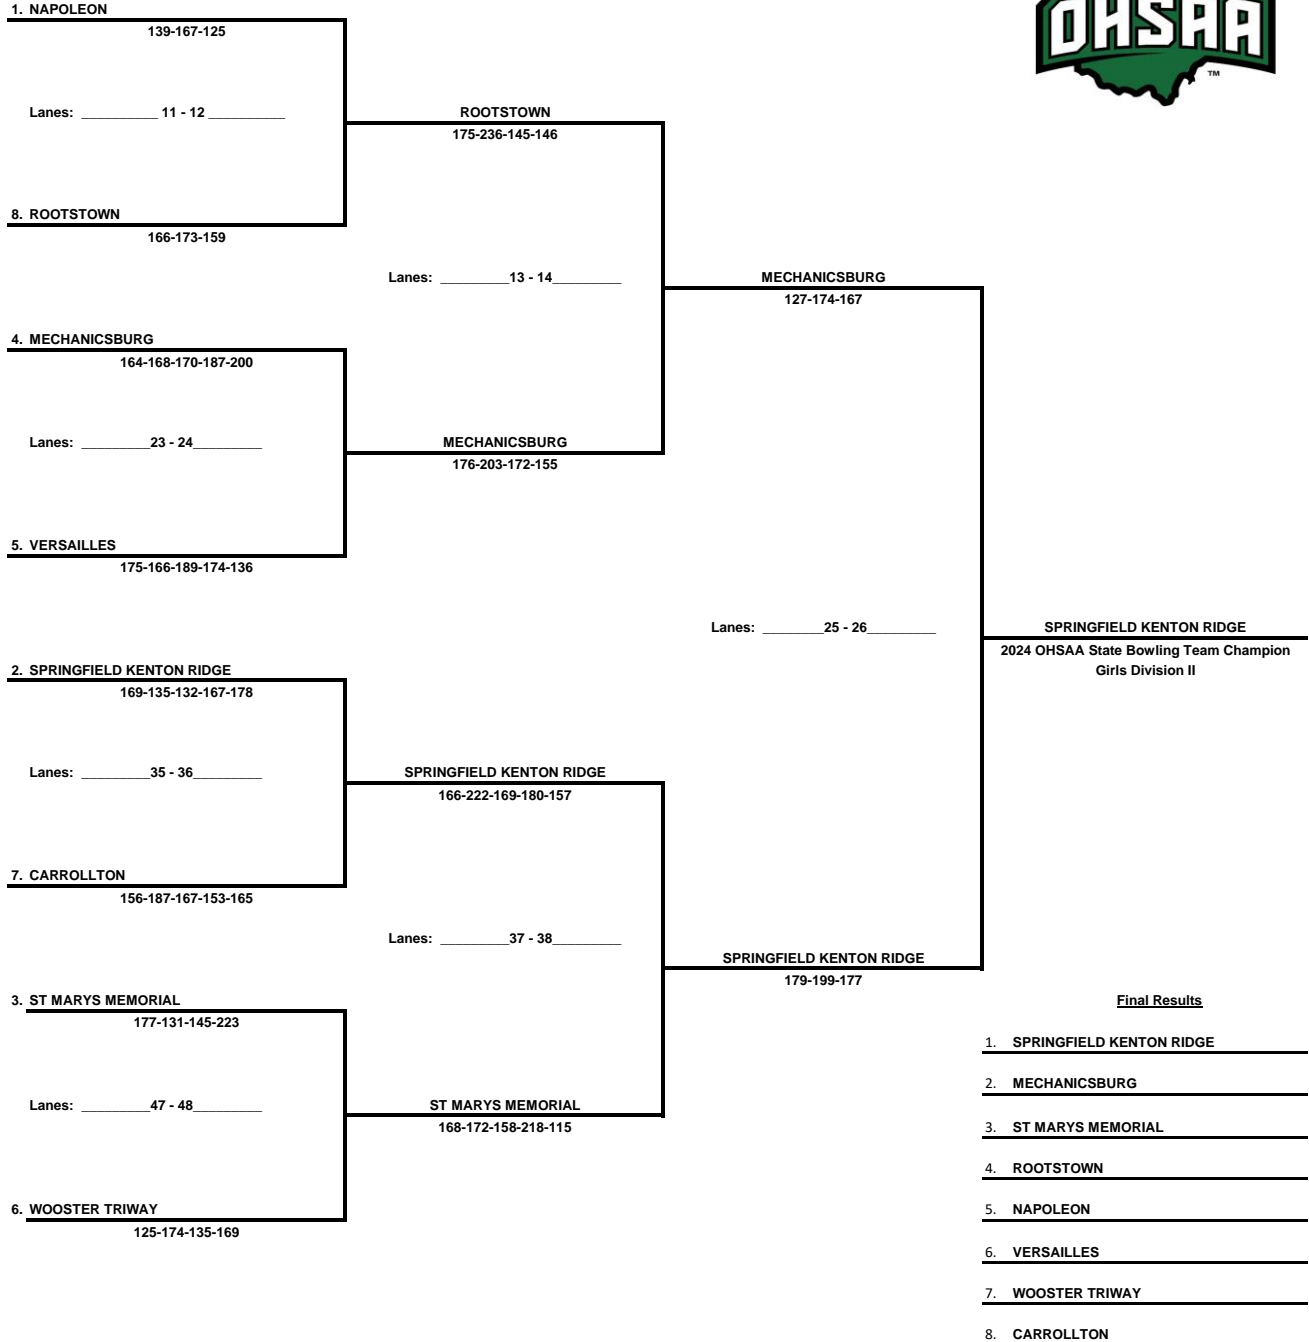

2024 OHSAA State Bowling Team Championships

HP Lanes March 2, 2024 Columbus, OH

Girls Division II Championship Round

2024 OHSAA State Bowling Tournament - HP Lanes
Girls Division II Team Results - Qualifying Rounds - March 2, 2024

Place	School	Regulation			Regulation Total	Baker 1	Baker 2	Baker 3	Baker	Team	Out of
		Game 1	Game 2	Game 3					Total	Total	Cut
1	NAPOLEON	860	884	948	2692	200	177	215	592	3284	
2	SPRINGFIELD KENTON RIDGE	887	973	854	2714	193	188	184	565	3279	
3	ST MARYS MEMORIAL	786	955	954	2695	133	152	225	510	3205	
4	MECHANICSBURG	757	944	832	2533	214	192	174	580	3113	
5	VERSAILLES	808	862	911	2581	185	193	147	525	3106	
6	WOOSTER TRIWAY	869	852	810	2531	193	181	176	550	3081	
7	CARROLLTON	899	790	880	2569	142	186	182	510	3079	
8	ROOTSTOWN	794	870	831	2495	173	192	170	535	3030	
9	FORT RECOVERY	920	763	862	2545	150	144	178	472	3017	-13
10	FAIRPORT HARBOR FAIRPORT HARDING	788	824	816	2428	172	158	142	472	2900	-130
11	BOWERSTON CONOTTON VALLEY	773	842	810	2425	181	123	156	460	2885	-145
12	STRUTHERS	849	773	804	2426	126	168	122	416	2842	-188
13	ST. PARIS GRAHAM LOCAL	753	701	841	2295	187	133	104	424	2719	-311
14	LYNCHBURG-CLAY	703	778	770	2251	160	130	149	439	2690	-340
15	URBANA	708	773	689	2170	161	126	157	444	2614	-416
16	HEBRON LAKEWOOD	686	715	692	2093	121	120	125	366	2459	-571
	Total Pins:	12840	13299	13304	39443	2691	2563	2606	7860	47303	
	Field Average:	802.50	831.19	831.50	821.73	168.19	160.19	162.88	491.25	2956.44	